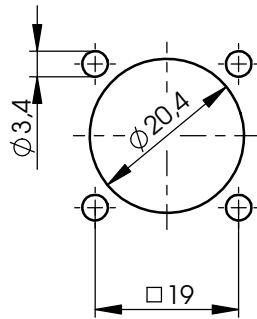

Montagecode

Z151

assembly code

Panel Piercing Montageausschnitt

Montagecode

Z151

assembly code

Alle Rechte vorbehalten / all rights reserved © Telegärtner K.Gärtner GmbH D-71144 Steinbrunn Lerchenstrasse 35 Germany Phone: +49 7157/125-0 Fax: +49 7157/125-120 www.telegartner.com

Änd./ rev. Index	Änderungs-Nr. / revision code	Datum/ date	Name/ name

Original **A4** Blatt/ sheet 1
original von/ of 1

	Datum/ date	Name/ name
gez./ drawn	22.07.2014	PU
gepr./ appr.	23.07.2014	JA

Maßstab/
scale **1:1**