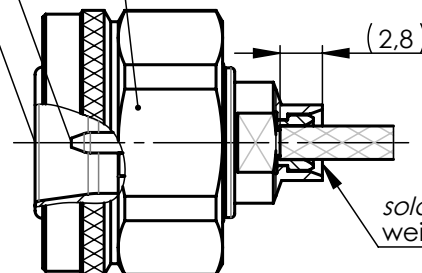

soldered
weichelötet

inner conductor
Innenleiter

reducing bush
Reduzierhülse

body
Körper

soldered
weichelötet

+0,15
3,2 -0,10

control dimension
Kontrollmaß

+0,10
2,4 -0,15

(2,8)
cable protrusion
Kabeleinlöttiefe

Änd./ rev. Index	Änderungs-Nr. / revision code	Datum/ date	Name/ name

Original
original

A4

Blatt/ sheet 1
von/ of 1

	Datum/ date	Name/ name
gez./ drawn	19.02.2018	KL
gepr./ appr.	23.02.2018	HR

Maßstab/
scale

2:1

Benennung/ title

Series 2.2-5 solder/solder
Serie 2.2-5 löt/löt

Unterl./
doc.
type

R T00100A0025

Ersatz für / replaces

Telegärtner