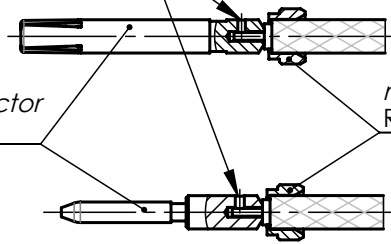

soldered
weichelötet

inner conductor
Innenleiter

reducing bush
Reduzierhülse

body
Körper

soldered
weichelötet

+0,15
3,2 -0,10

control dimension
Kontrollmaß

+0,10
2,4 -0,15

(2,8)
cable protrusion
Kabeleinlöttiefe

Änd./ rev. Index	Änderungs-Nr. / revision code	Datum/ date	Name/ name

Original
original

A4

Blatt/ sheet 1
von/ of 1

	Datum/ date	Name/ name
gez./ drawn	19.02.2018	KL
gepr./ appr.	23.02.2018	HR