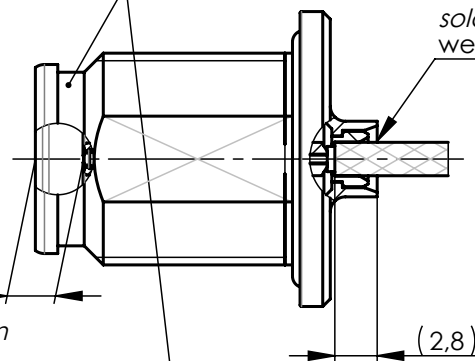

soldered
weichelötet

inner conductor
Innenleiter

reducing bush
Reduzierhülse

body
Körper

soldered
weichelötet

+0,15
3,2 -0,10

control dimension
Kontrollmaß

+0,10
2,4 -0,15

(2,8)
cable protrusion
Kabeleinlöttiefe

Änd./ rev. Index	Änderungs-Nr. / revision code	Datum/ date	Name/ name

Original
original

A4

Blatt/ sheet 1
von/ of 1

	Datum/ date	Name/ name
gez./ drawn	19.02.2018	KL
gepr./ appr.	23.02.2018	HR

Maßstab/
scale

2:1

Benennung/ title

Series 2.2-5 solder/solder
Serie 2.2-5 löt/löt

Unterl./
doc.
type

R T00100A0025

Ersatz für / replaces

Telegärtner