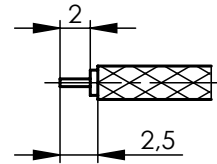

Montagecode

A25

assembly code

Assembly Instruction

Montageanleitung

Montagecode

A25

assembly code

soldered
weichelötet

inner conductor
Innenleiter

reducing bush
Reduzierhülse

body
Körper

soldered
weichelötet

+0,15
3,2 -0,10

control dimension
Kontrollmaß

+0,10
2,4 -0,15

(2,8)
cable protrusion
Kabeleinlöttiefe

Änd./ rev. Index	Änderungs-Nr. / revision code	Datum/ date	Name/ name

Original
original

A4

Blatt/ sheet 1
von/ of 1

	Datum/ date	Name/ name
gez./ drawn	19.02.2018	KL
gepr./ appr.	23.02.2018	HR