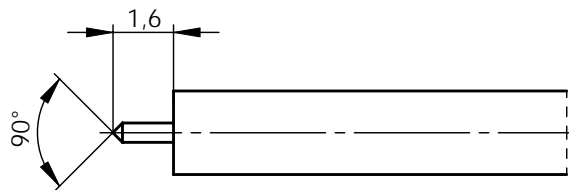

Änd./ rev. Index	Anderung/ revision code	Datum/ date	Name/ name
Original	A4	Blatt/ sheet 1 von/ of 1	

	Datum/ date	Name/ name
gez./ drawn	21.11.07	HR
gepr./ appr.	06.12.07	SP
Maßstab/ scale	5:1	

Benennung/ title	<b>Series SMP solder/solder Serie SMP löt/löt</b>
------------------	---