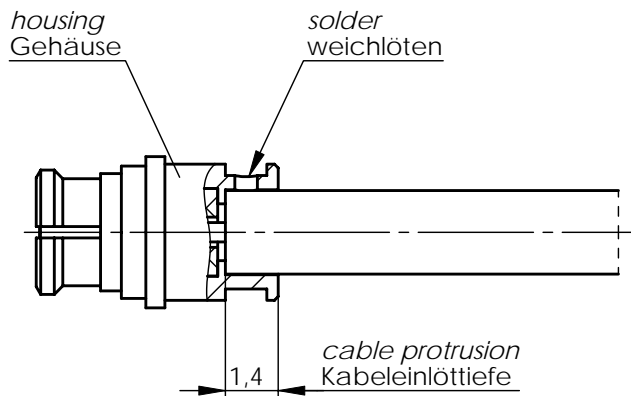

Änd./ rev. Index	Anderung/ revision code	Datum/ date	Name/ name
Original	A4	Blatt/ sheet 1 von/ of 1	

	Datum/ date	Name/ name
gez./ drawn	21.11.07	HR
gepr./ appr.	06.12.07	SP
Maßstab/ scale	5:1	

Benennung/ title	<b>Series SMP solder/solder Serie SMP löt/löt</b>
------------------	---