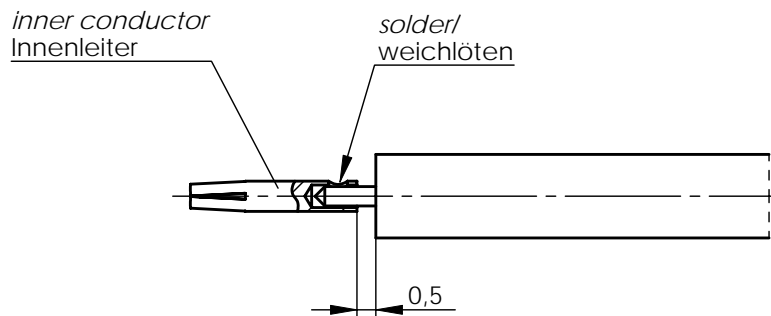

Änd./ rev. Index	Anderung/ revision code	Datum/ date	Name/ name
Original	A4	Blatt/ sheet 1 von/ of 1	

	Datum/ date	Name/ name
gez./ drawn	21.11.07	HR
gepr./ appr.	06.12.07	SP
Maßstab/ scale	5:1	

Benennung/ title	<b>Series SMP solder/solder Serie SMP löt/löt</b>
------------------	---